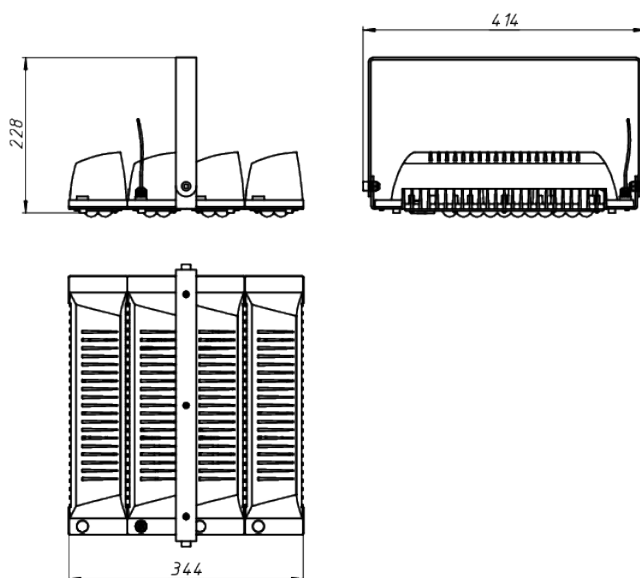

LAD LED R500-4-10-36-140L 2Ex

Маркировка взрывозащиты: 2Ex nR mb IIC T6 Gc X, Ex tb IIIc T80°C Dc X

Модель / Артикул	LAD LED R500-4-10-36-140L 2Ex
Световой поток*, Лм	21378
Угол излучения	10*
Энергопотребление, Вт	140
Цветовая температура**, К	5000K
Индекс цветопередачи***	Ra 70
Кэффициент мощности	0.95
Номинальное напряжение питания****, В	АС/DC36
Влаго и пылезащита	IP65
Вид климатического исполнения	УХЛ1
Класс защиты от поражения эл. током	III
Диапазон рабочих температур	-60°C ... +50°C
Тип крепления	Лура
Габаритные размеры светильника*****, мм	414 x 344 x 228
Гарантийный срок	5 лет