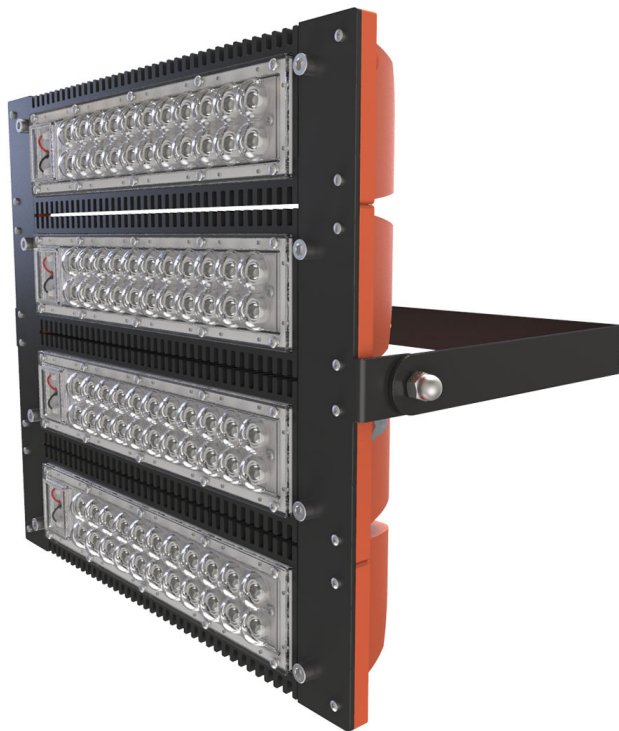

LAD LED R500-4-10-36-140L 2Ex

Маркировка взрывозащиты: 2Ex nR mb IIC T6 Gc X, Ex tb IIIc T80°C Dc X

Модель / Артикул	LAD LED R500-4-10-36-140L 2Ex
Световой поток*, Лм	21378
Угол излучения	10*
Энергопотребление, Вт	140
Цветовая температура**, К	5000K
Индекс цветопередачи***	Ra 70
Кэффициент мощности	0.95
Номинальное напряжение питания****, В	АС/DC36
Влаго и пылезащита	IP65
Вид климатического исполнения	УХЛ1
Класс защиты от поражения эл. током	III
Диапазон рабочих температур	-60°C ... +50°C
Тип крепления	Лура
Габаритные размеры светильника*****, мм	414 x 344 x 228
Гарантийный срок	5 лет